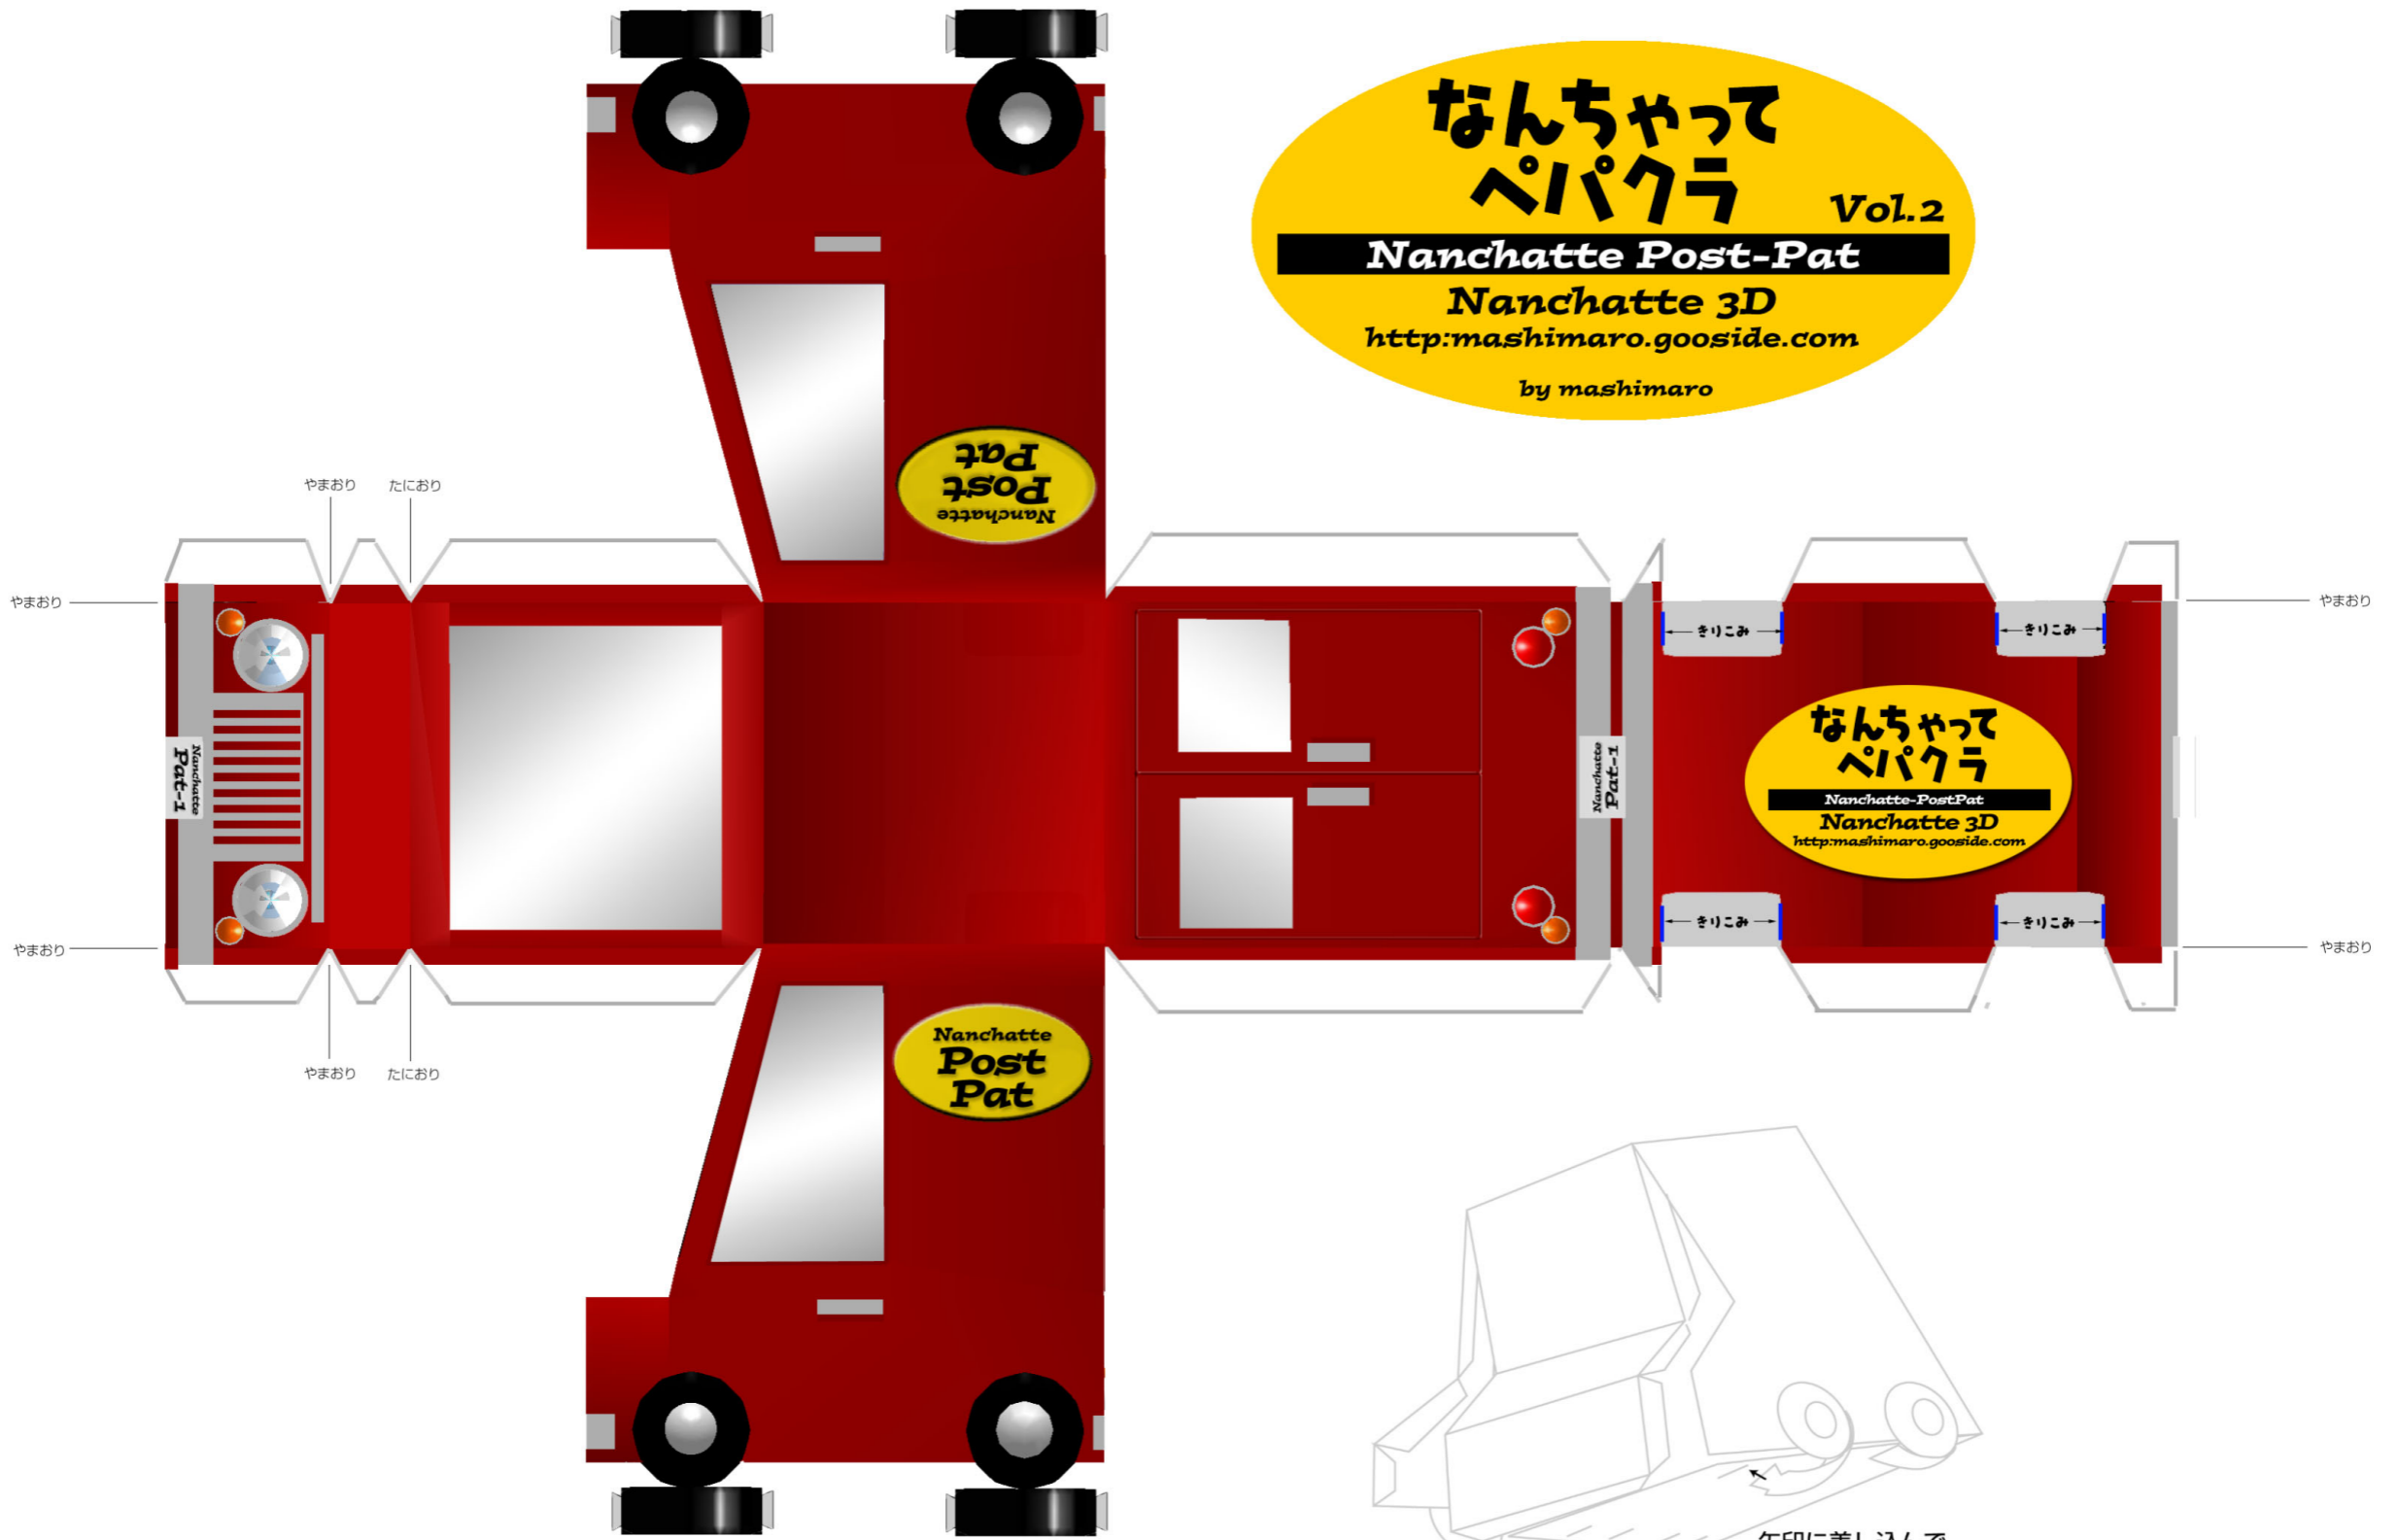

**なんちゃって
ペパクラ** Vol.2
Nanchatte Post-Pat
Nanchatte 3D
<http://mashimaro.gooside.com>
by mashimaro

矢印に差し込んで
タイヤの丸みを出します。